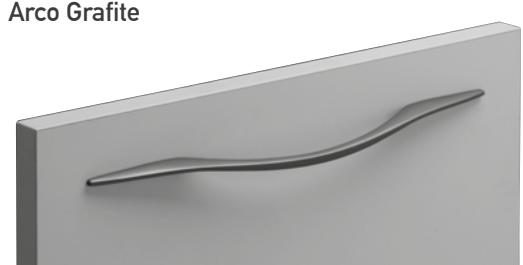

Filo Cromo

Arco Grafite