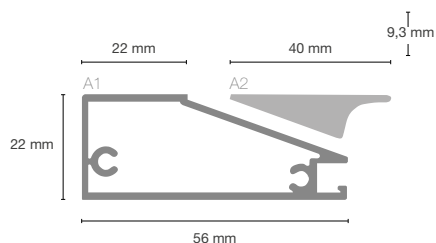

Saturno

Bronze

Blanc

Saturno

Vetrine con telaio alluminio e vetro fumé

Anta con telaio vetrina in alluminio anodizzato, spessore 22 mm, con vetro fumé. Possibilità di aggiungere la maniglia per gli elementi colonna. È possibile utilizzarla anche come anta tutta altezza nelle colonne Ghost.

A1: Telaio alluminio
A2: Maniglia alluminio

Dettaglio telaio anta

Telaio alluminio anodizzato nero

Telaio alluminio anodizzato champagne

Anta vetrina per colonna h 261 / h 222 / h 201 / h 141

Pensile 120 cm

Pensile 81 cm

Pensile 60 cm

Pensile 40,5 cm

Anta vetrina per pensile h 120 / h 81 / h 60 / 40,5

Colonna 261 cm

Colonna 222 cm

Colonna 201 cm

Colonna 141 cm