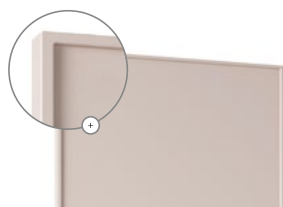

Frame

Sistema84

FINISHES

FLORITELLI®
CUCINE

Sistema 84 con anta Frame

Il sistema 84 propone l'anta Frame laccata con profilo perimetrale minimale, spessore totale dell'anta 22 mm. La finitura laccata viene esaltata dalla cornice che conferisce grande rigore nella geometria essenziale. La tridimensionalità, nei giochi di luce e ombra, rende l'anta molto preziosa.

Telaio minimale 8 mm
Minimal frame 8 mm
Cadre minimal 8 mm

Laccato opaco - F7

Laquer matt/ Laqué

				
Carbone	Antracite	Grigio Londra	Grigio asparago	Grigio vaio
				
Grigio cenere	Grigio Agata	Grigio perla	Ghiaccio	Caffè
				
Calcestruzzo	Ardesia	Oceano	Melanzana	Borgogna
				
Glicine	Pastello	Carta zucchero	Terra	fango
				
Castoro	Sabbia	Rosa cipria	Mattoni	Petrolio
				
Verde pino	Verde lime	Crema	Conchiglia	Orzo
				
Vapore	Bianco nuvola	Bianco assoluto	Bianco burro	Bianco fumo

Ral

Struttura di base

La struttura della cucina passa dalla profondità standard di 60 cm a ben 65 cm. Tale soluzione aumenta la capienza complessiva della base e la profondità del piano, quindi la superficie lavoro. Questa soluzione unita allo zoccolo da 6 cm e la struttura H 84 cm ridefinisce i volumi in cucina.