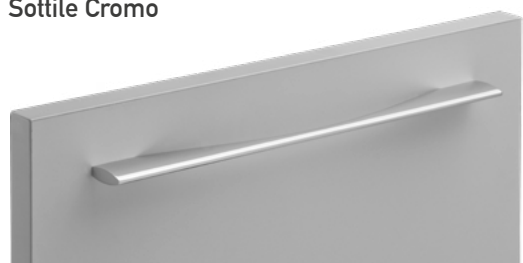

Alluminio finitura Inox

Alluminio nero opaco

Alluminio bianco opaco

Alluminio Stardust

Alluminio Champagne

Alluminio impiallacciato

Alluminio Ral

Laccato Liquid Metal come anta

Godronata rame 20 mm

Godronata titanio 20 mm

Godronata nero 14 mm

Quadra Nickel

Profilo G Grafite

Profilo G Bianco

Onda Nickel

Sottile Cromo