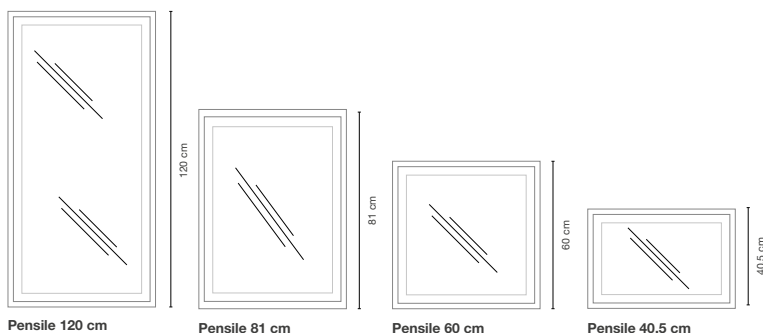

A1: Telaio alluminio
A2: Maniglia alluminio

Dettaglio telaio anta

Telaio alluminio anodizzato nero

Telaio alluminio anodizzato champagne

Anta vetrina per colonna h 261 / h 222 / h 201 / h 141

Pensile 120 cm

Pensile 81 cm

Pensile 60 cm

Pensile 40,5 cm

Anta vetrina per pensile h 120 / h 81 / h 60 / 40,5

Colonna 261 cm

Colonna 222 cm

Colonna 201 cm

Colonna 141 cm