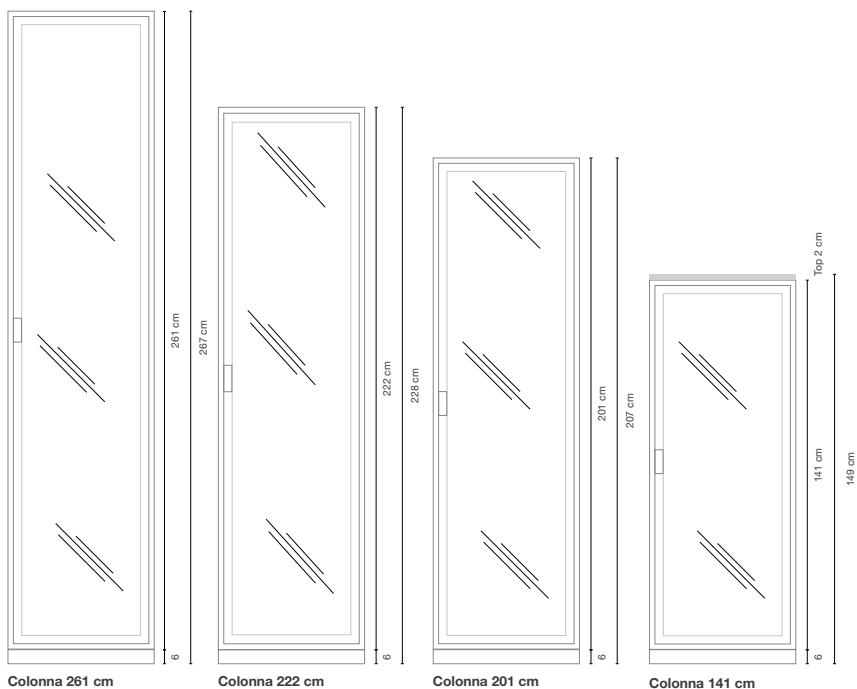

Ral

Struttura di base

La struttura della cucina passa dalla profondità standard di 60 cm a ben 65 cm. Tale soluzione aumenta la capienza complessiva della base e la profondità del piano, quindi la superficie lavoro. Questa soluzione unita allo zoccolo da 6 cm e la struttura H 84 cm ridefinisce i volumi in cucina.

Saturno

Bronze

Blanc

Saturno

Vetrine con telaio alluminio e vetro fumé

Anta con telaio vetrina in alluminio anodizzato, spessore 22 mm, con vetro fumé. Possibilità di aggiungere la maniglia per gli elementi colonna. È possibile utilizzarla anche come anta tutta altezza nelle colonne Ghost.

A1: Telaio alluminio
A2: Maniglia alluminio

Dettaglio telaio anta

Telaio alluminio anodizzato nero

Telaio alluminio anodizzato champagne

Anta vetrina per colonna h 261 / h 222 / h 201 / h 141

Pensile 120 cm

Pensile 81 cm

Pensile 60 cm

Pensile 40,5 cm

Anta vetrina per pensile h 120 / h 81 / h 60 / 40,5

Colonna 261 cm

Colonna 222 cm

Colonna 201 cm

Colonna 141 cm